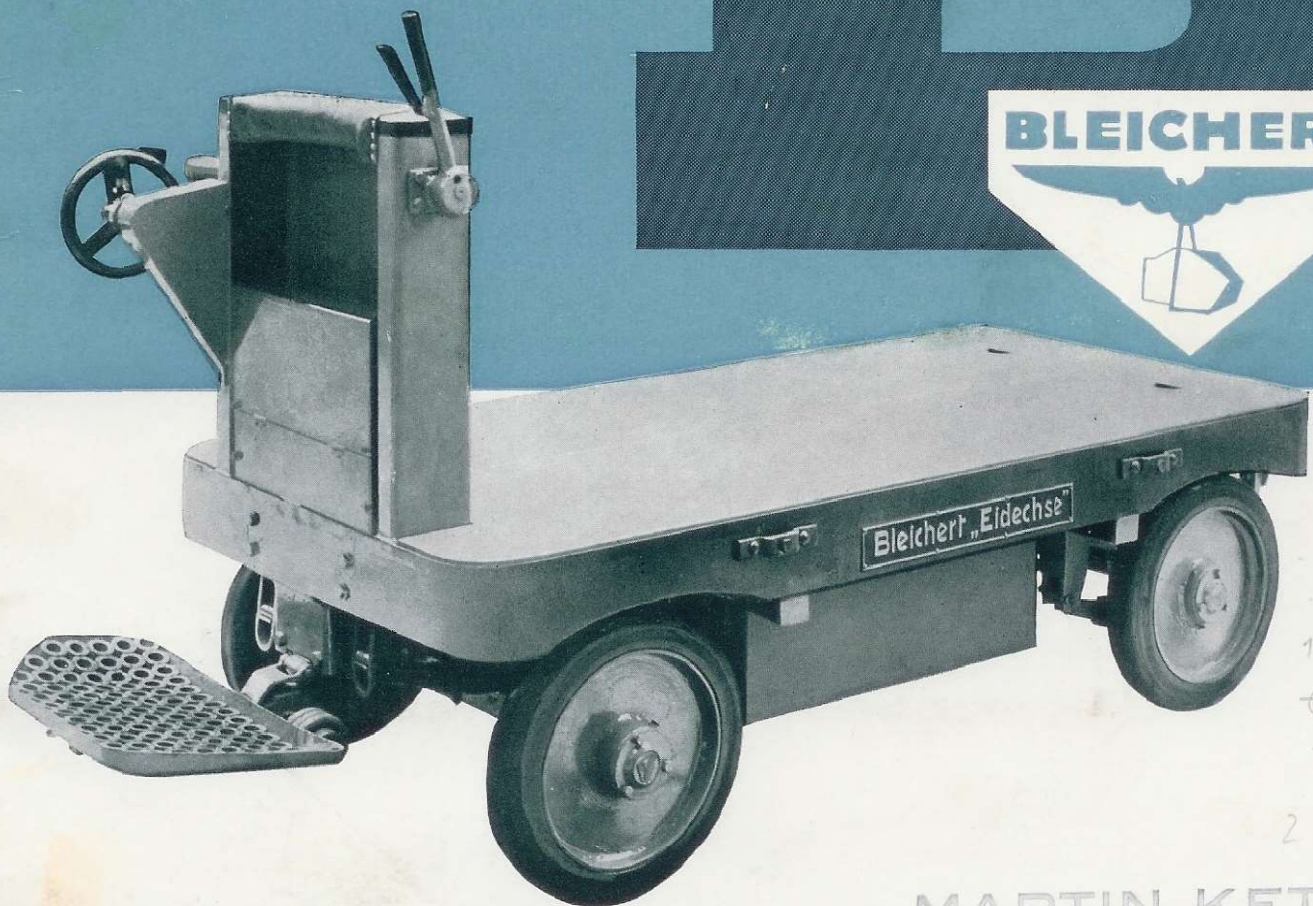

Bleichert Eidechse

12750
€18
FSA

2 Beilagen

MARTIN KETTEL
Ingenieur-Büro
FRANKFURT/MAIN
Hindenburgplatz 10 — Ruf Nr. 33881